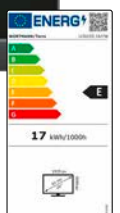

Exzellente Performance für die alltäglichen Aufgaben

LTE-AUFRÜSTBAR

BIS ZU 20 STUNDEN AKKULAUFZEIT

TERRA MOBILE 1470U

Intel® Core™ i5-1235U Prozessor (bis zu 4.40 GHz mit Intel® Turbo-Boost-Technik, 12 MB Intel® Cache) | 16 GB RAM | 500 GB SSD
Intel® Iris® Xe Grafik | Schnittstellen u. a. USB, USB-C (unterstützt DisplayPort), HDMI, Audio | Card-Reader | Windows 11 Pro

1.005,00

zzgl. gesetzl. USt.

**14" FULL-HD-DISPLAY
35,6 CM. MATT**

Nicht das Passende gefunden? Fragen Sie uns nach einem Angebot für Ihre individuellen unternehmerischen Anforderungen!

NAHEZU RAHMENLOSES DISPLAY-DESIGN

LED-HINTERGRUNDBELEUCHTUNG

MEHRRECHNERBETRIEB MÖGLICH

TERRA LCD/LED 2427W V2

Auflösung: 1.920 x 1.080 Pixel im Format 16:9 bei 100 Hz Dyn. Kontrast: 80 Mio:1 | Helligkeit: 250 cd/m²
Reaktionszeit: 5 ms | Schnittstellen: USB-C, DisplayPort, HDMI

114,00

zzgl. gesetzl. USt.

**23,8" FULL-HD-DISPLAY
60,5 CM. MATT**