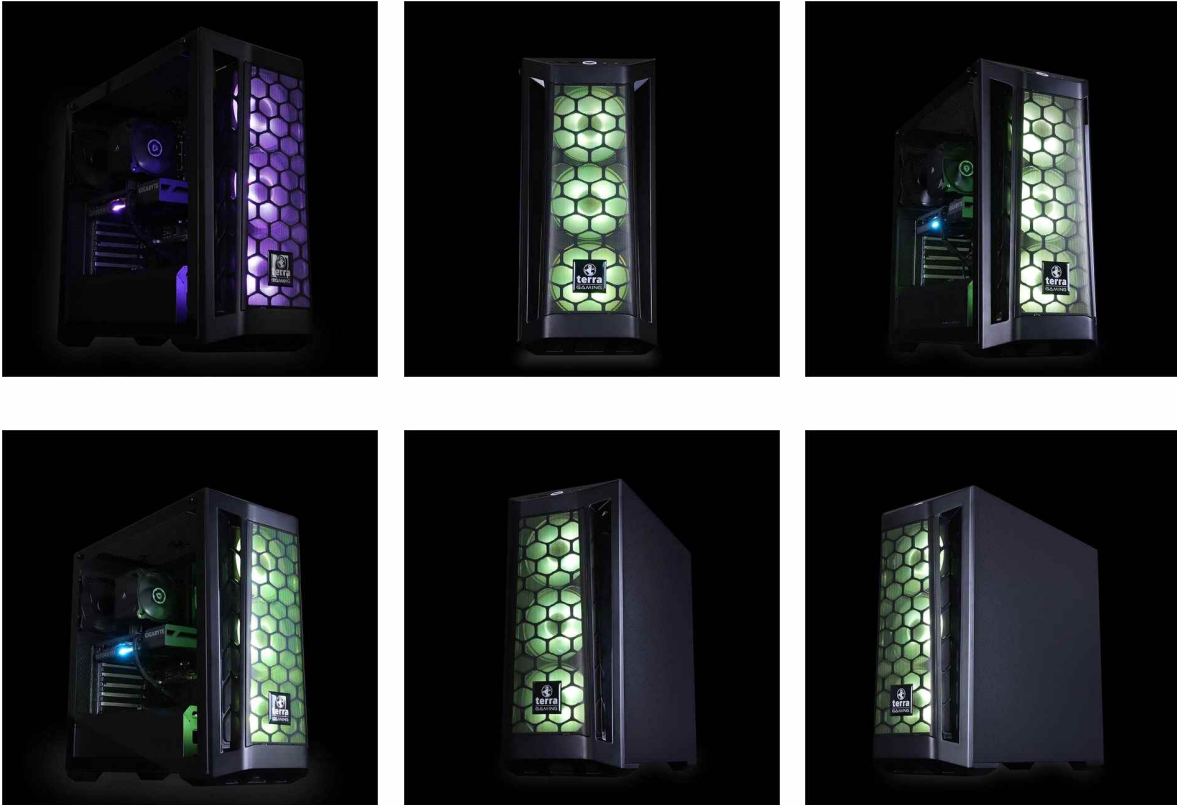

Details

Allgemein

Prozessor	Intel Core i7 (12. Gen.) 12700F / 25MB Intel Smart Cache, bis zu 4.9 GHz mit Intel Turbo Boost Technology)
Betriebssystem	Windows 11 Home

Software

vorinstallierte Software	1 Monat Testversion für neue Microsoft® Office 365 Kunden

Prozessor

Prozessorfamilie	Core i7
Anzahl Prozessorkerne	12-Core
Prozessorsocket	FCLGA1700 Socket
Anzahl Prozessoren	1

Speicher

RAM-Speicher	16 GB
Speicherlayout	2 x 8 GB
RAM-Speicher maximal	128 GB